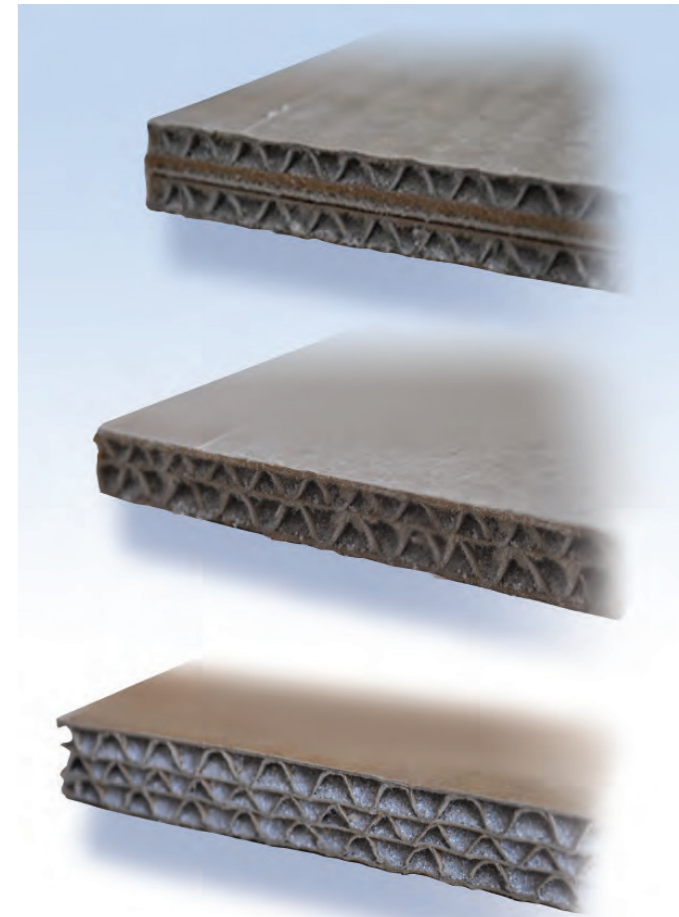

CIUR a.s.

Kompletní nabídku izolačních materiálů a dalších systémů pro stavebnictví vám rádi představíme na veletrhu FOR ARCH PRAHA ve dnech 17. – 21. 9. 2013 na výstavišti PVA Letňany.

FOR ARCH

Najdete nás v expozici 1E12